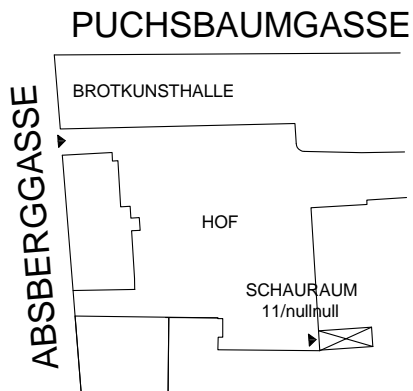

HORATIU SAVA

TRANSSILVANIEN

Österreichische Post AG
Info.Mail Entgelt bezahlt

Ausstellungsort:

SCHAURAU 11/nullnull
1100 Wien, Absberggasse 27
Stiege 9/Top 9.2/EG
ehemalige Anker Brotfabrik
(U1 Reumannplatz oder
Strassenbahnlinie 6 „Absberggasse“)

Eröffnung:

DO 14. März 2013; 19.00 Uhr
Vernissage gemeinsam mit
ANZENBERGER GALLERY

Ausstellungsdauer:

14. März bis 13. April 2013
MI - SA von 14.00 - 18.00 Uhr
oder nach telefonischer
Vor Anmeldung: 0680 / 311 9840

Veranstalter:

KUNSTNETZWERK
www.kunstnetzwerk.org

Mit Unterstützung durch: **KULTUR NIEDERÖSTERREICH**