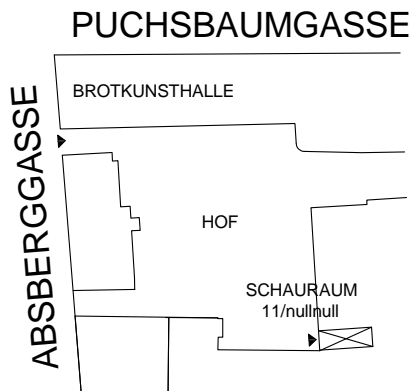

GERD HASLER

Fotografie

Österreichische Post AG
Info.Mail Entgelt bezahlt

Ausstellungsort:

SCHAURAUM 11/nullnull
1100 Wien, Absberggasse 27
ehemalige Anker Brotfabrik
(U1 Reumannplatz oder
Strassenbahnlinie 6 „Absberggasse“)

Eröffnung:

Montag 4. Juni 2012; 17.00 Uhr
Eröffnung gleichzeitig mit
OSTLICHT, BROTKUNSTHALLE;

Ausstellungsdauer:

4. - 30. Juni 2012
DO - SA von 15.00 - 19.00 Uhr
oder nach telefonischer
Vor Anmeldung: 0680 / 311 9840

Veranstalter:

KUNSTNETZWERK
www.kunstnetzwerk.org

Pasterze I, 2010, 188x150cm

KULTUR
NIEDERÖSTERREICH

[malkasten]